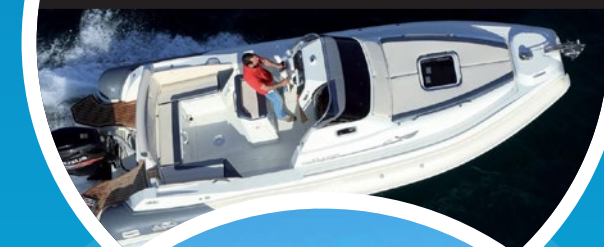

LAVIDA

LAVIDA BOATS

NUOVA JOLLY PRINCE 23 CABIN

Manga: 3 m, Eslora: 7,50 m, Motor: Yamaha 200cv
Consumo: 30 litros/hora, Velocidad de crucero: 25 nudos
Capacidad: 10 pax, Embarque: Marina Botafoch

¡RESERVA YA!

+34 606 04 41 78

**PACKS
A PARTIR DE
€250**

EQUIPAMIENTO

Sonda, VHF portátil, Radio bluetooth con altavoces exteriores,
Molinete de ancla eléctrico, Toldo bimini, Mesa, Ducha,
Escalera de baño, Solárium en proa y popa, Baño WC y Cabina